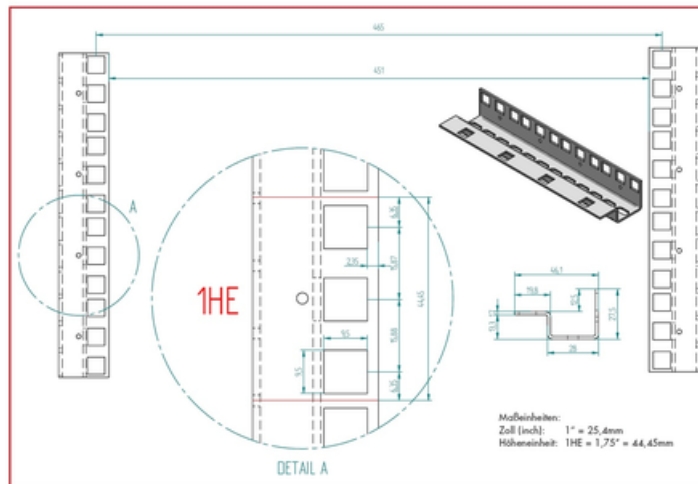

■ SCHNITTANSICHT DER VERTIKALEN 19"-PROFILSCHIENEN

SCHRACK PROFIL MONTANT VERTICAL 19" PENTRU DULAP DW DE 9U

EAN-Code 9004840230819 Lungime 401,00mm Latime neta 48,00mm Inaltime 30,00mm Masa neta 0,60kg. Temperatura maxima a mediului ambiant 40°C Produs sine profil
Pret: 72,78 LEI (TVA inclus)

Detalii online: <https://www.materialelectrice.ro/profil-montant-vertical-19-pentru-dulap-dw-de-9u-84670>