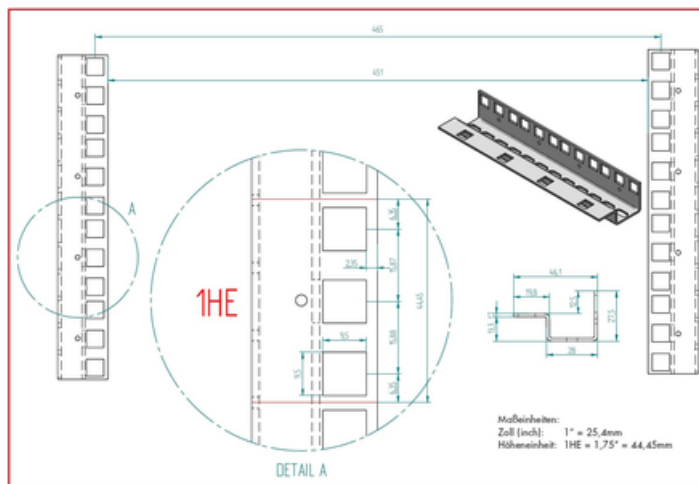

■ SCHNITTANSICHT DER VERTIKALEN 19"-PROFILSCHIENEN

SCHRACK PROFIL MONTANT VERTICAL 19" PENTRU DULAP DW DE 21U

EAN-Code 9004840230833 Temperatura maxima a mediului ambient 40°C Produs sine profil
Pret: 106,91 LEI (TVA inclus)

Detalii online: <https://www.materialelectrice.ro/profil-montant-vertical-19-pentru-dulap-dw-de-21u-84668>