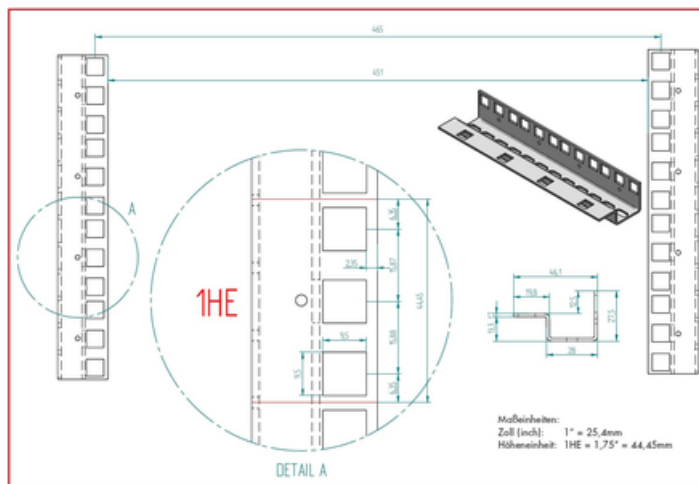

■ SCHNITTANSICHT DER VERTIKALEN 19"-PROFILSCHIENEN

SCHRACK PROFIL MONTANT VERTICAL 19" PENTRU DULAP DW DE 12U

EAN-Code 9004840230826 Lungime 535,00mm Latime neta 50,00mm Inaltime 28,00mm Masa neta 0,70kg. Temperatura maxima a mediului ambiant 40°C Produs sine profil
Pret: 82,16 LEI (TVA inclus)

Detalii online: <https://www.materialelectrice.ro/profil-montant-vertical-19-pentru-dulap-dw-de-12u-84667>