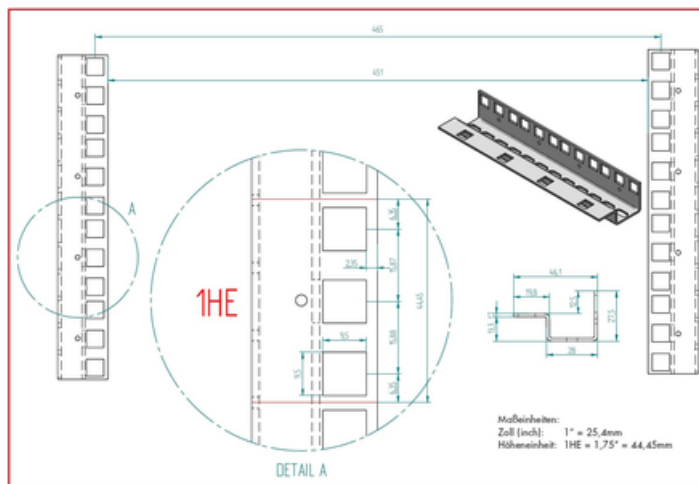

■ SCHNITTANSICHT DER VERTIKALEN 19"-PROFILSCHIENEN

SCHRACK PROFIL MONTANT VERT 19" DE 45U PT.DULAP DS-, DSZ- SI DSI

EAN-Code 9004840230789 Masa neta 1,30kg. Temperatura minima a mediului ambiant -10°C Temperatura maxima a mediului ambiant 70°C Produs sine profil
Pret: 178,16 LEI (TVA inclus)

Detalii online: <https://www.materialelectrice.ro/profil-montant-vert-19-de-45u-pt-dulap-ds-dsz-si-dsi-84665>