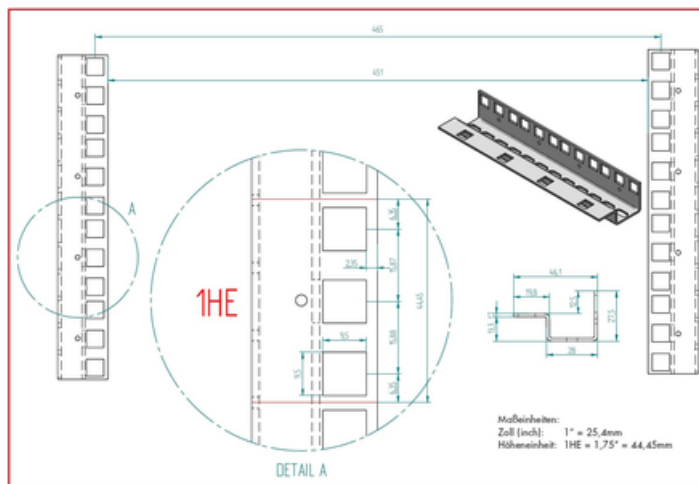

■ SCHNITTANSICHT DER VERTIKALEN 19"-PROFILSCHIENEN

SCHRACK PROFIL MONTANT VERT 19" DE 42U PT.DULAP DS-, DSZ- SI DSI

EAN-Code 9004840230772 Masa neta 1,20kg. Temperatura minima a mediului ambiant -10°C Temperatura maxima a mediului ambiant 70°C Produs sine profil
Pret: 168,79 LEI (TVA inclus)

Detalii online: <https://www.materialelectrice.ro/profil-montant-vert-19-de-42u-pt-dulap-ds-dsz-si-dsi-84664>