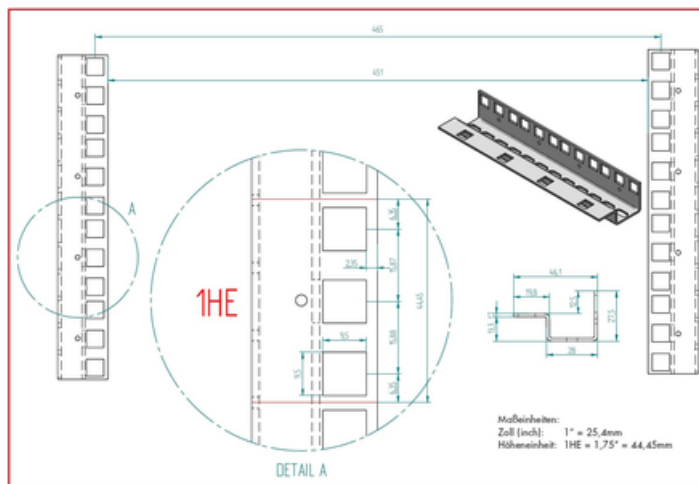

■ SCHNITTANSICHT DER VERTIKALEN 19"-PROFILSCHIENEN

SCHRACK PROFIL MONTANT VERT 19" DE 37U PT.DULAP DS-, DSZ- SI DSI

EAN-Code 9004840230765 Masa neta 1,10kg. Temperatura minima a mediului ambiant -10°C Temperatura maxima a mediului ambiant 70°C Produs sine profil
Pret: 154,88 LEI (TVA inclus)

Detalii online: <https://www.materialelectrice.ro/profil-montant-vert-19-de-37u-pt-dulap-ds-dsz-si-dsi-84663>