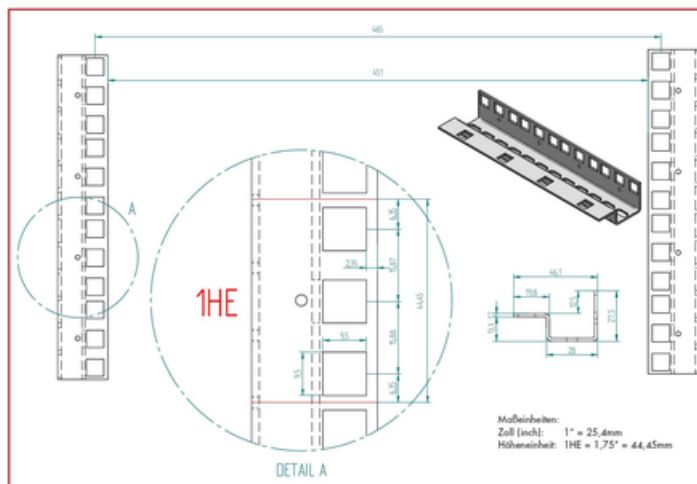

■ SCHNITTANSICHT DER VERTIKALEN 19"-PROFILSCHIENEN

SCHRACK PROFIL MONTANT VERT 19" DE 32U PT.DULAP DS-, DSZ- SI DSI

EAN-Code 9004840230758 Temperatura minima a mediului ambiant -10°C Temperatura maxima a mediului ambiant 70°C Produs sine profil
Pret: 140,91 LEI (TVA inclus)

Detalii online: <https://www.materialelectrice.ro/profil-montant-vert-19-de-32u-pt-dulap-ds-dsz-si-dsi-84662>