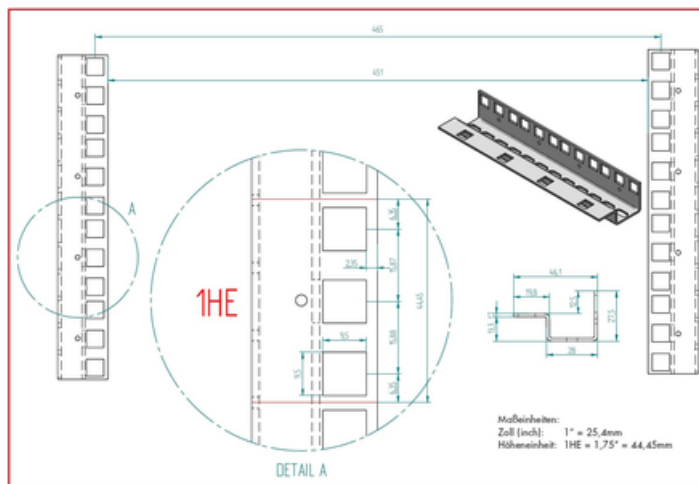

■ SCHNITTANSICHT DER VERTIKALEN 19"-PROFILSCHIENEN

**SCHRACK PROFIL MONTANT VERT 19" DE 27U PT.DULAP DS-, DSZ- SI DSI**

EAN-Code 9004840230741 Masa neta 1,00kg. Temperatura minima a mediului ambiant -10°C Temperatura maxima a mediului ambiant 70°C Produs sine profil  
Pret: 127,13 LEI (TVA inclus)

Detalii online: <https://www.materialelectrice.ro/profil-montant-vert-19-de-27u-pt-dulap-ds-dsz-si-dsi-84661>