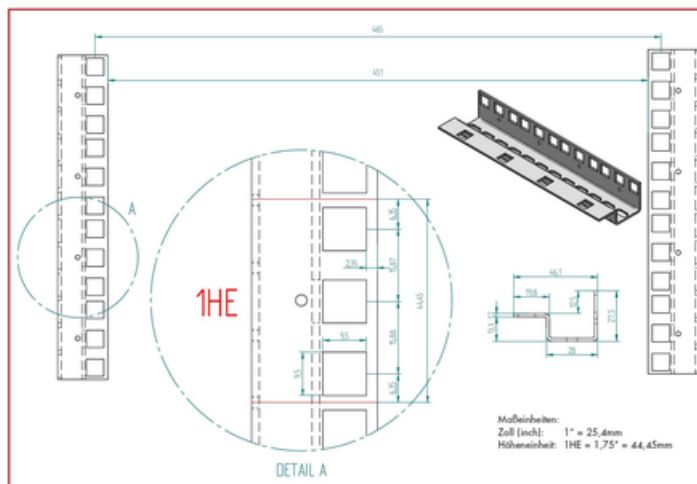

■ SCHNITTANSICHT DER VERTIKALEN 19"-PROFILSCHIENEN

SCHRACK PROFIL MONTANT VERT 19" DE 22U PT.DULAP DS-, DSZ- SI DSI

EAN-Code 9004840230734 Masa neta 0,90kg. Temperatura minima a mediului ambiant -10°C Temperatura maxima a mediului ambiant 70°C Produs sine profil
Pret: 110,03 LEI (TVA inclus)

Detalii online: <https://www.materialelectrice.ro/profil-montant-vert-19-de-22u-pt-dulap-ds-dsz-si-dsi-84660>