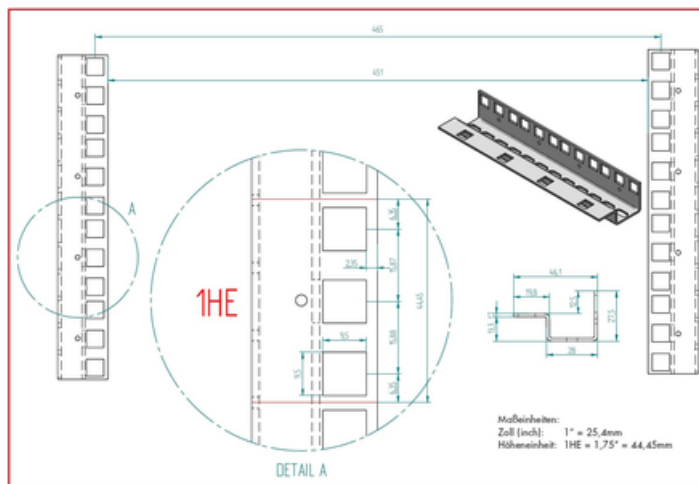

■ SCHNITTANSICHT DER VERTIKALEN 19"-PROFILSCHIENEN

SCHRACK PROFIL MONTANT VERT 19" DE 18U PT.DULAP DS-,DSZ-, DSI- SI DW

EAN-Code 9004840230727 Temperatura minima a mediului ambiant -10°C Temperatura maxima a mediului ambiant 70°C Produs sine profil

Pret: 99,19 LEI (TVA inclus)

Detalii online: <https://www.materialelectrice.ro/profil-montant-vert-19-de-18u-pt-dulap-ds-dsz-dsi-si-dw-84659>