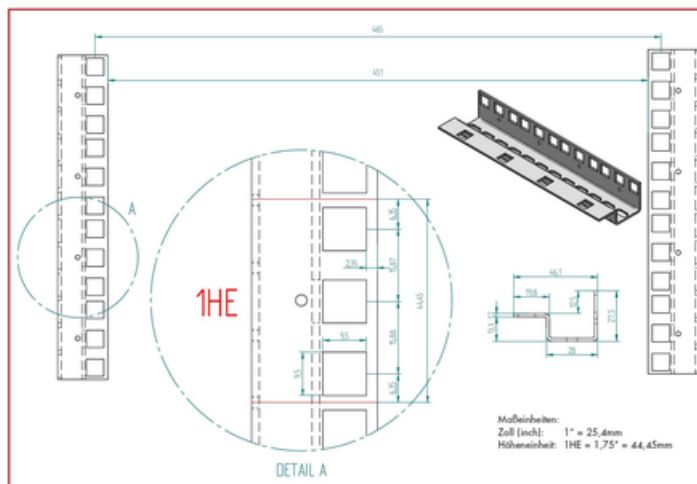

■ SCHNITTANSICHT DER VERTIKALEN 19"-PROFILSCHIENEN

SCHRACK PROFIL MONTANT VERT 19" DE 15U PT.DULAP DS-,DSZ-, DSI- SI DW

EAN-Code 9004840230710 Masa neta 0,80kg. Temperatura minima a mediului ambiant -10°C Temperatura maxima a mediului ambiant 70°C Produs sine profil

Pret: 89,88 LEI (TVA inclus)

Detalii online: <https://www.materialelectrice.ro/profil-montant-vert-19-de-15u-pt-dulap-ds-dsz-dsi-si-dw-84658>