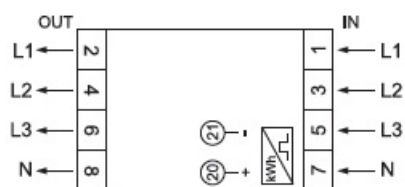

Conexiuni electrice

Pret: 286,54 LEI (TVA inclus)

Detalii online: <https://www.materialelectrice.ro/contoar-electronic-dds-3y-80-20-80-400v-1-tarif-8275>