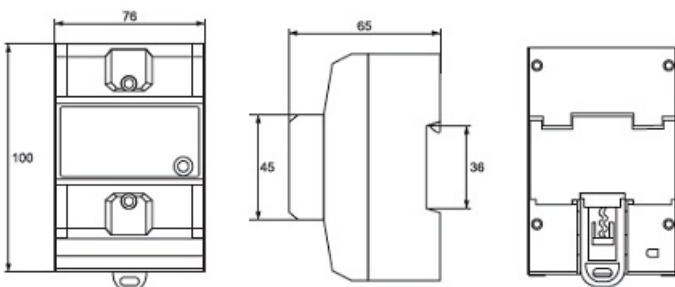

### ELMARK CONTOAR ELECTRONIC DDS-3Y 80 20/80 400V 1 TARIF

Contor electronic trifazat 20/80A .

Afisare electronica LCD

Semnalizare cu led

Indicator de conectare gresita a cablului electric .

Indicator de masurare gresita .

Calsa 1 de masurare .

800 imp/kWh

sistem de montare pe sina omega

dimensiuni 65x76x100 - 3 modue