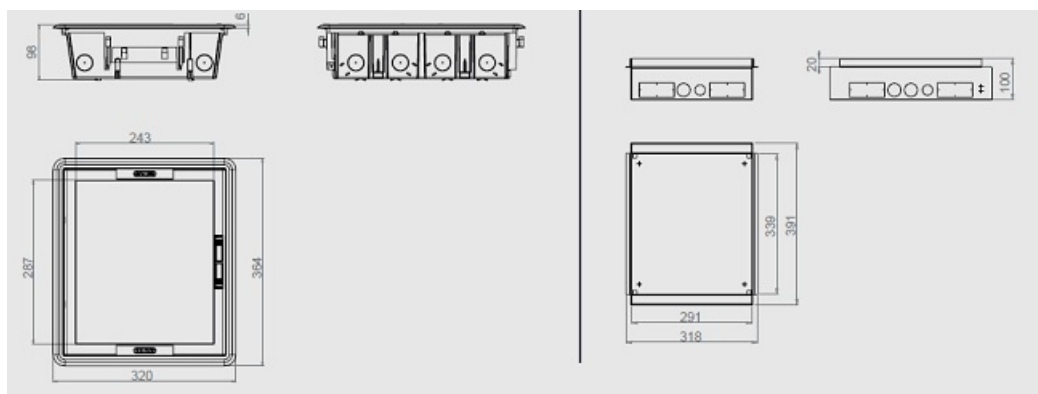

## GEWISS DOZA METALICA PENTRU DOZA PARDOSEALA BOX 20 MODULES

Se utilizeaza pentru fixarea dozelor de pardoselala de 10 module Gewiss GW24601 si GW24611 .Echipate cu accesorii dpentru instalarea dozei in beton . Doza de pardoseala este prevazuta cu surub de impamantare .

Dimensiuni : 318x319x100mm

Pret: 461,88 LEI (TVA inclus)

Detalii online: <https://www.materialelectrice.ro/doza-metalica-pentru-doza-pardoseala-box-20-modules-7535>