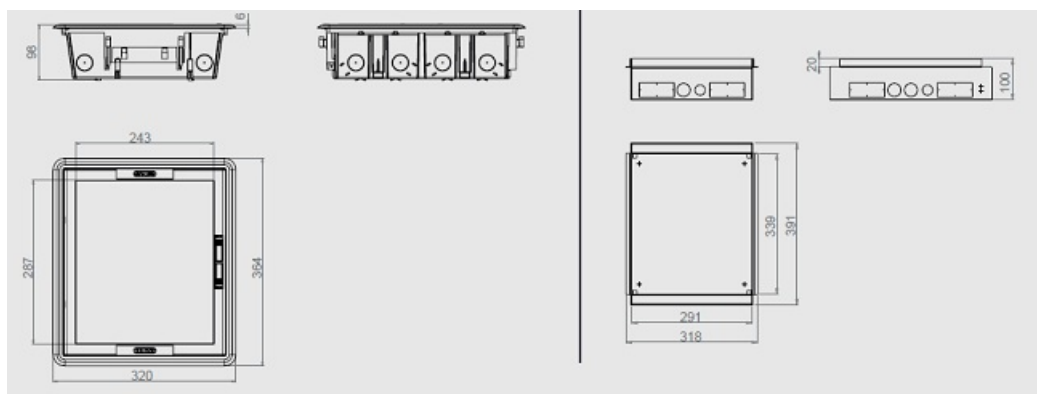

## GEWISS DOZA METALICA PENTRU DOZA PARDOSEALA BOX 20 MODULES

Se utilizeaza pentru fixarea dozelor de pardoselala de 10 module Gewiss GW24601 si GW24611 .Echipate cu accesorii dpentru instalarea dozei in beton . Doza de pardoseala este prevazuta cu surub de impamantare .

Dimensiuni : 318x319x100mm

Pret: 461,88 LEI (TVA inclus)

Detalii online: <https://www.materialelectrice.ro/doza-metalica-pentru-doza-pardoseala-box-20-modules-7535>