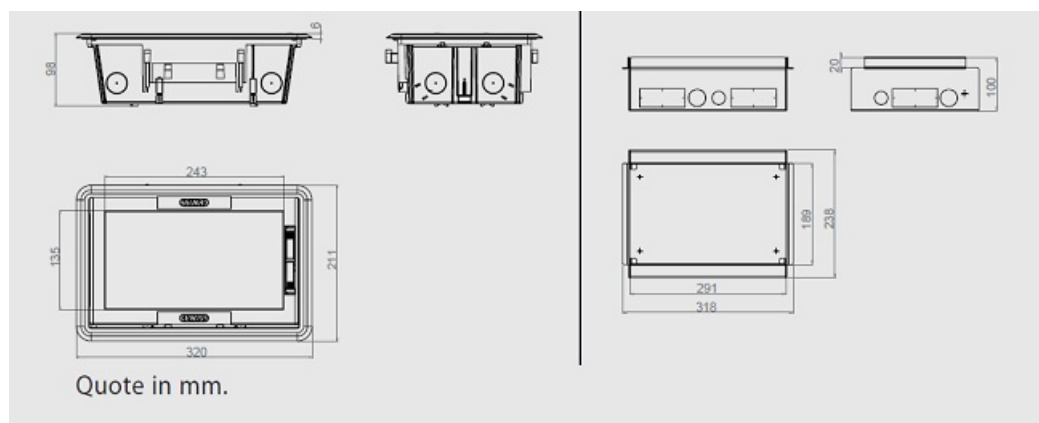

GEWISS DOZA METALICA PENTRU DOZA PARDOSEALA BOX 10 MODULES

Se utilizeaza pentru fixarea dozelor de pardoselala de 10 module Gewiss GW24601 si GW24611 .Echipate cu accesorii dpentru instalarea dozei in beton . Doza de pardoseala este prevazuta cu surub de impamantare .

Se utilizeaza pentru fixarea ramei de pardoseala GW24601

Dimensiuni : 320x211x100mm

Pret: 405,89 LEI (TVA inclus)

Detalii online: <https://www.materialelectrice.ro/doza-metalica-pentru-doza-pardoseala-box-10-modules-7534>