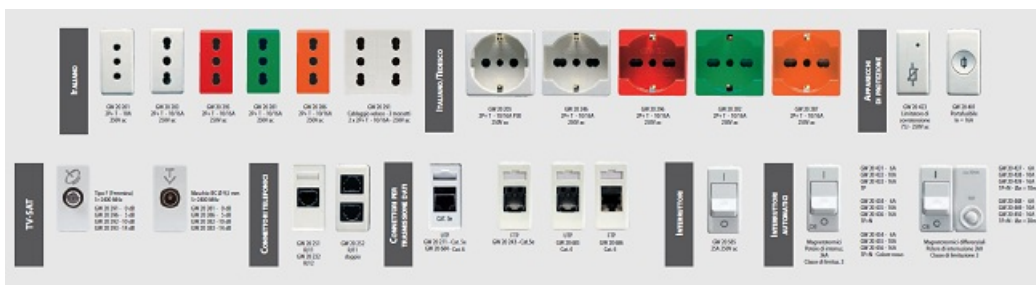

GEWISS DOZA PRADOSEALA - WITH HOLLOW COVER - 20 MODULES SYSTEM

Doza de pardoseala 20 module cu capac pentru mocheta ,linoleum . Doza vine echipata cu 2 suporturi de 5 module .Se poate echipa cu aparataj gama System Gewiss .Suportii sunt prevazuti pentru inserarea separatoarelor mobile (incluse) Capacul poate fi scos cu ajutorul unei surubelnite avand deschiderea stanga-dreapta .Cablurile sunt protejate cu bride de prindere .

Pentru o fixare usoara si corecta se recomanda a se monta in doza de pardoseala GW24622

Aparatajul compatibil este cel din Seria System detalii [aici](#)

Pret: 248,49 LEI (TVA inclus)

Detalii online: <https://www.materialelectrice.ro/doza-pradoseala-with-hollow-cover-20-modules-system-7532>