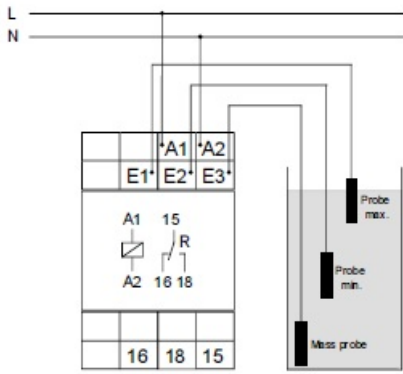

SCHRACK RELEU SUPRAVEGHERE NIVEL LICHIDE SCHRACK

- Functie: supraveghere nivel de lichid, umplere/golire recipiente
 - Gama de reglaj sensibilitate: 5-100kohm
 - Actiune temporizata: fixata la 5s
 - Tensiunea pe sonde: 5V, bornele E1,E2 si E3 ale aparatului
 - Tensiune de alimentare auxiliara (Un): 230V AC, borne A1,A2
- Semnalizari prin LED-uri:
- LED verde aprins - prezenta tensiunii de alimentare
 - LED verde stins - lipsa tensiune de alimentare
 - LED galben aprins - releu anclansat
 - LED galben stins - releu declansat
- Conexiune foarte simpla

Montaj pe sina omega , dimensiuni :

Pret: 379,54 LEI (TVA inclus)

Detalii online: <https://www.materialelectrice.ro/releu-supraveghere-nivel-lichide-schrack-6059>