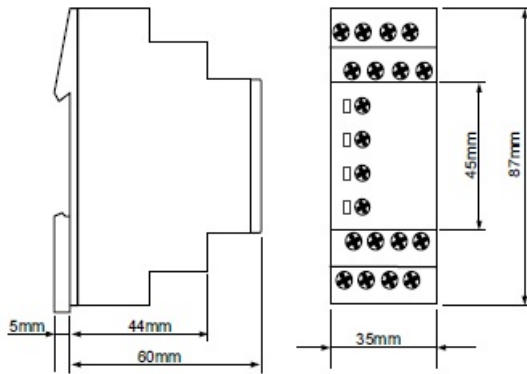

SCHRACK RELEU SUPRAVEGHERE NIVEL LICHIDE SCHRACK

- Functie: supraveghere nivel de lichid, umplere/golire recipiente
 - Gama de reglaj sensibilitate: 5-100kohm
 - Actiune temporizata: fixata la 5s
 - Tensiunea pe sonde: 5V, bornele E1,E2 si E3 ale aparatului
 - Tensiune de alimentare auxiliara (Un): 230V AC, borne A1,A2
- Semnalizari prin LED-uri:
- LED verde aprins - prezenta tensiunii de alimentare
 - LED verde stins - lipsa tensiune de alimentare
 - LED galben aprins - releu anclansat
 - LED galben stins - releu declansat
- Conexiune foarte simpla

Montaj pe sina omega , dimensiuni :

Pret: 379,54 LEI (TVA inclus)

Detalii online: <https://www.materialelectrice.ro/releu-supraveghere-nivel-lichide-schrack-6059>