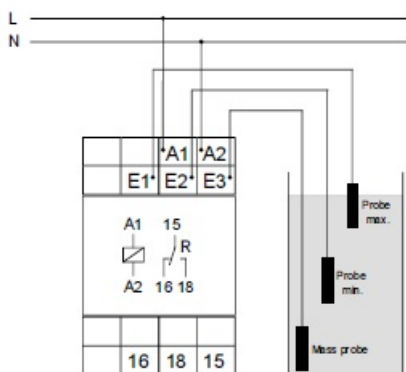

## SCHRACK RELEU SUPRAVEGHERE NIVEL LICHIDE SCHRACK

- Functie: supraveghere nivel de lichid, umplere/golire recipiente
  - Gama de reglaj sensibilitate: 5-100kohm
  - Actiune temporizata: fixata la 5s
  - Tensiunea pe sonde: 5V, bornele E1,E2 si E3 ale aparatului
  - Tensiune de alimentare auxiliara (Un): 230V AC, borne A1,A2
- Semnalizari prin LED-uri:
- LED verde aprins - prezenta tensiunii de alimentare
  - LED verde stins - lipsa tensiune de alimentare
  - LED galben aprins - releu anclansat
  - LED galben stins - releu declansat

Conexiune foarte usoara, sondele pot fi chiar si un conductor cu piulita la capat

Sistem de montaj pe sina omega, dimensiuni :

Pret: 379,54 LEI (TVA inclus)

Detalii online: <https://www.materialelectrice.ro/relev-supraveghere-nivel-lichide-schrack>