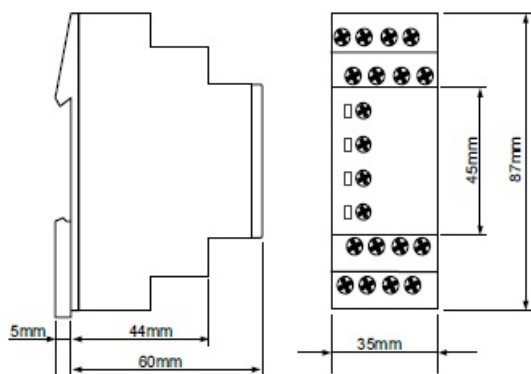

## SCHRACK RELEU SUPRAVEGHERE NIVEL LICHIDE SCHRACK

- Functie: supraveghere nivel de lichid, umplere/golire recipiente
  - Gama de reglaj sensibilitate: 5-100kohm
  - Actiune temporizata: fixata la 5s
  - Tensiunea pe sonde: 5V, bornele E1,E2 si E3 ale aparatului
  - Tensiune de alimentare auxiliara (Un): 230V AC, borne A1,A2
- Semnalizari prin LED-uri:
- LED verde aprins - prezenta tensiunii de alimentare
  - LED verde stins - lipsa tensiune de alimentare
  - LED galben aprins - releu anclansat
  - LED galben stins - releu declansat

Conexiune foarte usoara, sondele pot fi chiar si un conductor cu piulita la capat

Sistem de montaj pe sina omega, dimensiuni :

Pret: 379,54 LEI (TVA inclus)

Detalii online: <https://www.materialelectrice.ro/relev-supraveghere-nivel-lichide-schrack>