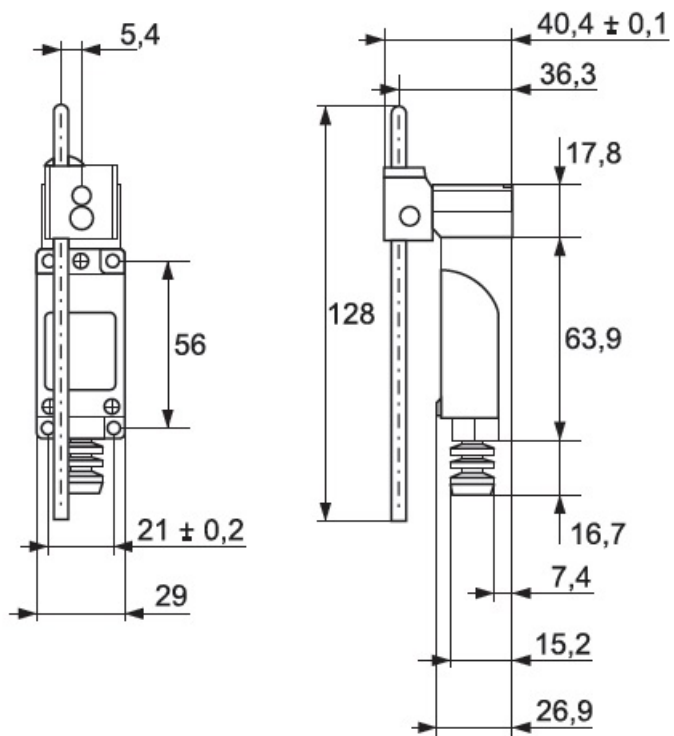

### ELMARK LIMITATORI DE CURSA TIP TZ-8167

Limitatoare de cursa destinate utilizarii pe liniile de transport, transportoare si alte masini cu progresiva miscare liniara.

Microcontactul in miniatura este montat într-o carcasa din aluminiu, rezistenta la vibratii, lubrifianti si apa.

Caracteristici tehnice :

- \* Rigiditatea dielectrica: 1000V AC
- \* rezistenta la izolatia: 100m?
- \* rezistenta electrica (numarul de cicluri): 500 000 cu sarcina activa
- \* rezistenta mecanica (numarul de cicluri): 5 000 000
- \* Viteza de Transmisii dintate: 5 mm / s la 0,5 m / s
- \* Tensiunea nominala: 230V
- \* Curentul nominal: pâna la 10A
- \* Grad de protectie: IP65
- \* Cablu de intrare: Cablu glanda PG11
- \* sectiunea conductorului de alimentare: pâna la 2mm<sup>2</sup>
- Puterea de fixare \* de terminale: 6-8kgf/cm

Tip de cap- resort

Comutare pozitie 30 grade

Intensitate curent -5A acitiv , 3A inductiv

Pret: 32,22 LEI (TVA inclus)

Detalii online: <https://www.materialelectrice.ro/limitatori-de-cursa-tip-tz-8167-4284>