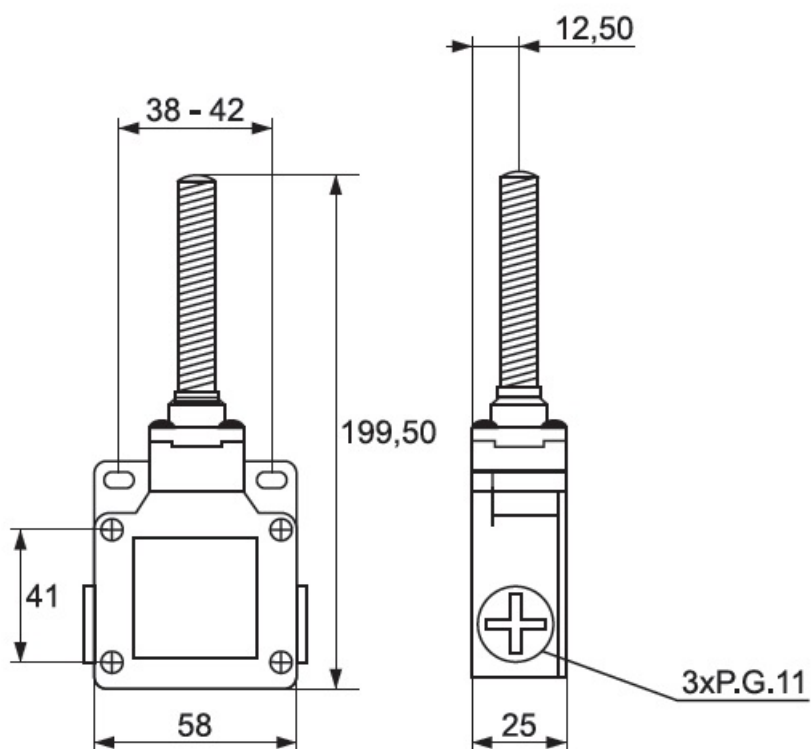

ELMARK LIMITATORI DE CURSA TIP CSA-081

Limitatoare de cursa destinate utilizarii pe liniile de transport, transportoare si alte masini cu progresiva miscare liniara.

Microcontactul in miniatura este montat într-o carcasa din aluminiu, rezistenta la vibratii, lubrifianti si apa.

Date tehnice :

- * Rigiditatea dielectrica: 1000V AC
 - * rezistenta la izolatie: 100m?
 - * rezistenta electrica (numarul de cicluri): 500 000 cu sarcina activa
 - * endirance mecanice (numarul de cicluri): 1 000 000
 - * Viteza de Transmisii dintate: 5 mm / s la 0,5 m / s
 - * Tensiunea nominala: 230V
 - * Curentul nominal: pâna la 10A
 - * Grad de protectie: IP65
 - * Cablu de intrare: Cablu glanda PG11
 - * sectiunea conductorului de alimentare: pâna la 2mm²
- Puterea de fixare * de terminale: 6-8kgf/cm

Tip de cap- parghie cu resort

Putere de pornire 150g

Putere de presa 50g

Comutare pozitie 22.5 gr

Miscare generala 50 mm

Intensitate curent -10A acitiv , 4A inductiv

Pret: 57,16 LEI (TVA inclus)

Detalii online: <https://www.materialelectrice.ro/limitator-de-cursa-10a-4278>