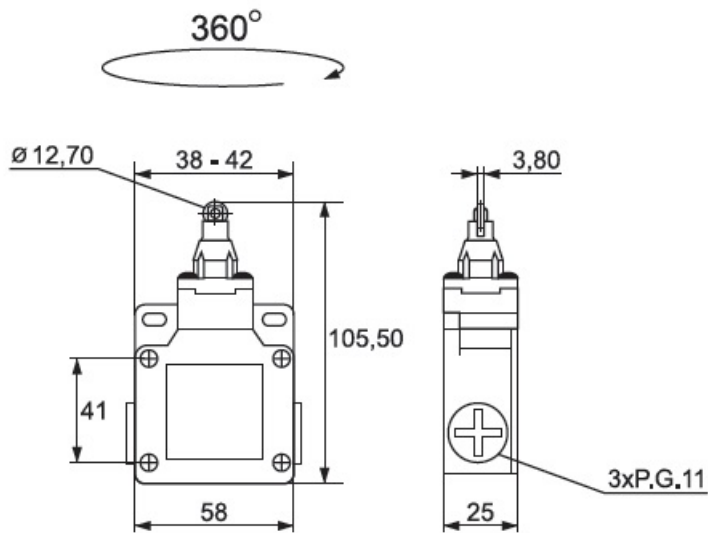

### ELMARK LIMITATORI DE CURSA TIP CSA-003

Limitatoare de cursa destinate utilizarii pe liniile de transport, transportoare si alte masini cu progresiva miscare liniara.

Microcontactul in miniatura este montat într-o carcasa din aluminiu, rezistenta la vibratii, lubrifianti si apa.

Date tehnice :

- \* Rigiditatea dielectrica: 1000V AC
  - \* rezistenta la izolatia: 100m?
  - \* rezistenta electrica (numarul de cicluri): 500 000 cu sarcina activa
  - \* endirance mecanice (numarul de cicluri): 1 000 000
  - \* Viteza de Transmisii dintate: 5 mm / s la 0,5 m / s
  - \* Tensiunea nominala: 230V
  - \* Curentul nominal: pâna la 10A
  - \* Grad de protectie: IP65
  - \* Cablu de intrare: Cablu glanda PG11
  - \* sectiunea conductorului de alimentare: pâna la 2mm<sup>2</sup>
- Puterea de fixare \* de terminale: 6-8kgf/cm

Tip de cap- cilindru metalic cu rola metalica

Putere de pornire 800g

Putere de presa 400g

Comutare pozitie 2mm

Miscare generala 5.8 mm

Intensitate curent -10A acitiv , 4A inductiv

Pret: 57,16 LEI (TVA inclus)

Detalii online: <https://www.materialelectrice.ro/limitator-de-cursa-10a-4274>