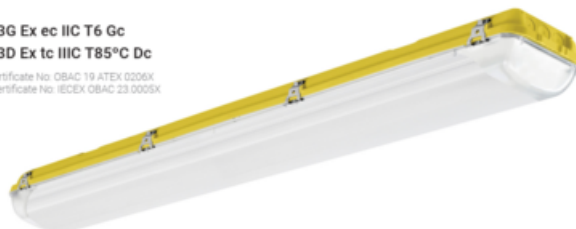

ACQUEx LED-M

Zone 2, 22

Simply, safe and reliable for explosive atmospheres

II 3G Ex ec IIC T6 Gc

II 3D Ex tc IIIC T85°C Dc

5 YEARS warranty

+50°C
-20°C

ZALUX CORP DE ILUMINAT LED ATEX CU KIT DE URGENTA ZALUX ACQUEx LED-M 1.2 40-840 ET PC EB3 32W 4000LM 4000K IP66

Corp de iluminat LED profesional din gama ACQUEx LED-M, special proiectat pentru utilizare in medii cu atmosfera potential exploziva clasificate ca Zona 2 si Zona 22. Acest model este echipat cu un kit de urgenta integrat (EB3) care asigura o autonomie de functionare de 3 ore in cazul intreruperii alimentarii cu energie electrica, oferind un flux luminos de siguranta de 350 lumeni

Constructia robusta este realizata dintr-o carcasa din poliester armat cu fibra de sticla comprimata (GRP) in culoarea galbena RAL 1003, ce ofera o rezistenta exceptionala la impact de nivel IK10. Difuzorul transparent din policarbonat injectat beneficiaza de protectie UV si are un design prismatic conceput pentru distributia optima si uniforma a luminii, prevenind in acelasi timp contactul direct cu modulul LED pentru o instalare sigura. Corpul dispune de cleme de fixare din otel inoxidabil, garnitura etansa din poliuretan si presetupa PA ATEX M20 pentru trecerea cablului.

Datorita eficientei luminoase ridicate si a gradului de protectie IP66, echipamentul este ideal pentru aplicatii industriale exigente, oferind performante stabile intr-un interval de temperatura ambientala cuprins intre 0 si plus 40 grade Celsius in configuratia cu baterie.

Exemple de utilizare:

- Iluminat de siguranta si general in industria chimica si petrochimica
- Zone de productie si depozitare din industria farmaceutica
- Spatii industriale cu atmosfera controlata si unitati de procesare conforme cu standardele HACCP