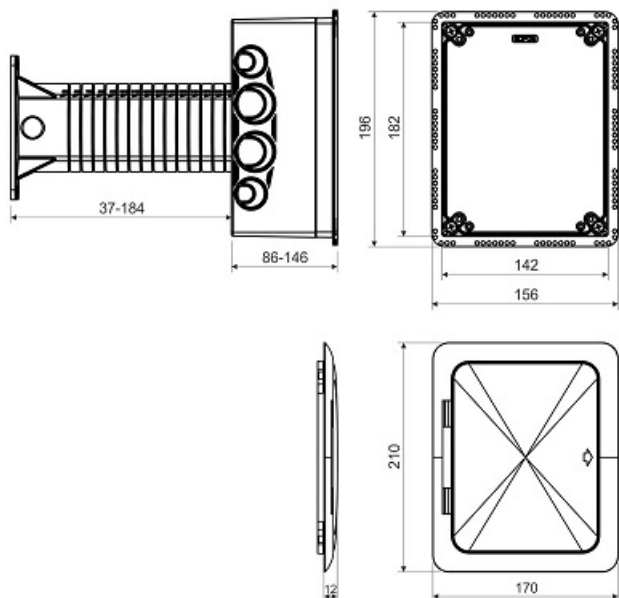

KOPOS DOZA UNIVERSALA CU CAPAC RABATABIL SI TUB IZOLATOR PENTRU IZOLATIE TERMICA

Doza tip tablou electric pentru montaj pe fatadele izolate ale cladirilor.

Se poate folosi si ca doza de legaturi, capacul este cu balama, lucru care permite accesul facil in interiorul dozei.

Acest tip de doza asigura eliminare puntilor termice.

Adancimea este reglabila.

Pachetul include o doza, un tub iolator, izolatie interna si externa, ansamblul interior al dozei, capac rabatabil, platforma interioara pentr montaj + suruburi inox.

La montajul pentru peretii exteriori de gips carton se recomanda etansarea cu silicon cauciucat.

Grad de etansare IP44

Dimensiune exterioara latime 156 x inaltime 196

Pret: 118,30 LEI (TVA inclus)

Detalii online: <https://www.materialelectrice.ro/doza-universala-cu-capac-rabatabil-si-tub-izolator-pentru-izolatie-termica>