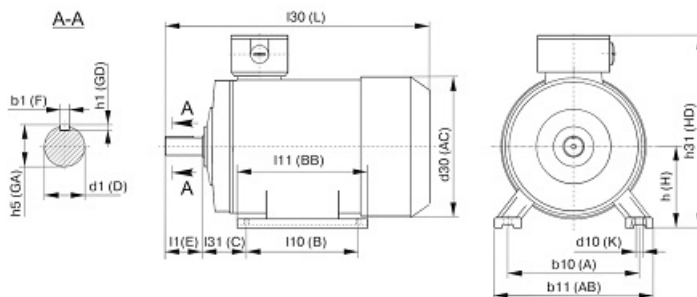

Рисунок 1. Размеры двигателей монтажного исполнения IM 1081.

Таблица 1
 Размеры двигателей монтажного исполнения IM 1081

Типо-размер	Количество полюсов	Габаритные размеры, мм			Типо-размер	Количество полюсов	Габаритные размеры, мм		
		i30 (L)	h31 (HD)	d30 (AC)			i30 (L)	h31 (HD)	d30 (AC)
AIP56A	2, 4	210	150	120	AIP132S	4, 6, 8	475	325	283
AIP56B		210	150	120	AIP132M	2, 4, 6, 8	515	325	283
AIP63A	2, 4, 6	230	170	140	AIP160S	2	635	375	330
AIP63B		230	170	140		4, 6, 8	635	375	330
AIP71A	2, 4, 6	290	175	155	AIP160M	2	679	375	330
AIP71B	2, 4, 6, 8	290	175	155		4, 6, 8	679	375	330
AIP80A	2, 4, 6, 8	310	215	176	AIP180S	2	700	435	380
AIP80B		335	215	176		4	700	435	380
AIP90LA	2, 4, 6, 8	350	245	185	AIP180M	2	738	435	380
AIP90LB	8	350	245	185		4, 6, 8	738	435	380
AIP100S	2, 4	385	250	215	AIP200M	2	780	475	420
AIP100L	2, 4, 6, 8	415	250	215		4, 6, 8	810	475	420
AIP112MA	2, 4, 6, 8	435	280	240	AIP200L	2	780	475	420
AIP112MB	6, 8	435	280	240		4, 6, 8	810	475	420