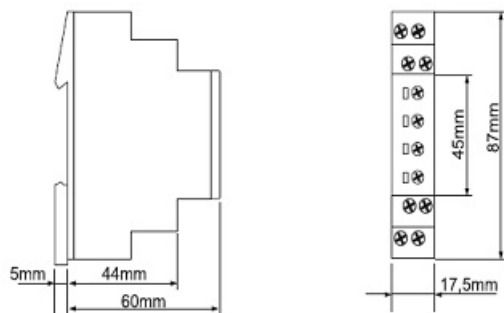

r

Lungime	65,00mm
L?ime net?	17,50mm
În?ime	87,00mm
Mas? net?	0,07kg.
disipare	1,50W
Temperatura minim? a mediului ambiant	-25°C
Temperatura maxim? a mediului ambiant	55°C
Func?ie	multifunc?ional
Contacte	1 Comutator
Tensiune	12-240V
Tensiune DC	12-240V
Versiune	modular
Serie	ZR5

Dimensiuni

Pret: 210,63 LEI (TVA inclus)

Detalii online: <https://www.materialelectrice.ro/releu-de-timp-multifunctional-aclansare-declanare-1cc-ub-12-240vac-vdc-8a>