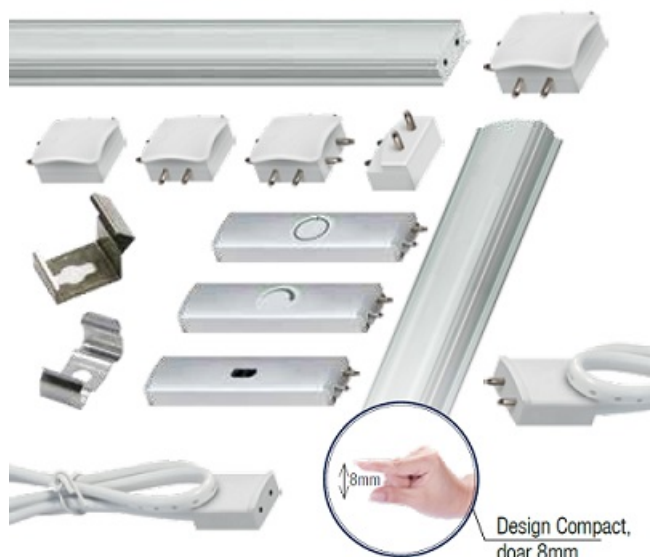

Baghete LED

300mm

ERSTE BAGHETA LED COMPONIBILA 60CM 9W 24VCC LUMINA RECE 6000K LED LINK

Bagheta Led 60 cm

Putere 9w

Flux luminos 600 lumeni

Tensiune de alimentare 24Vcc

Lumina led cu dispersie uniforma fara a se vedea efectul de opunct led.

Profilul se monteaza aparent pe verticala, oziontala sau pe colt.

Sistemul liniar LED LINK presupune un sistem complet de baghete luminoase si accesorii fixare, conectare si comanda.

LUMINĂ DISTRIBUITĂ UNIFORM

Conectare discretă și design compact

Orice sistem este format din bagheta luminoasa, sursa de alimentare in functie de lungimea traseului, element de comanda (buton, senzor sau variator), conectori (cot, teu, mufa etc) si clipsuri de fixare.