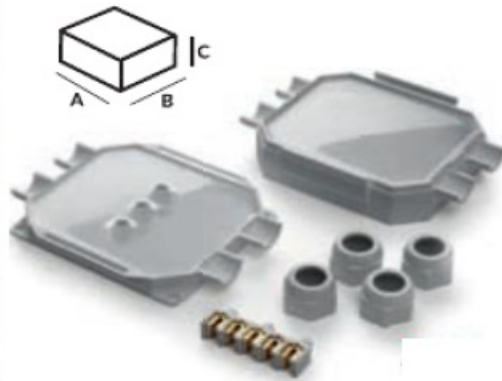

### **KVD DOZA IP68 PREUMPLUTA CU GEL 120X100X50**

- Pentru etansarea, protejarea si realizarea conexiunilor electrice in conditii de siguranta
- Doza preumpluta cu gel
- Echipate cu 4 presetupe M25x1,5 si clema
- Submersibile
- Pot fi montate sub pamant
- Refolosibil si fara termen de expirare
- Gata de utilizare
- Grad de protectie : IP68
- Halogen free
- Rezistenta UV
- Temperatura de lucru: max.+90°C
- Temperatura de instalare: -60°C ... +200°C

Pret: 154,69 LEI (TVA inclus)

Detalii online: <https://www.materialelectrice.ro/cupla-ip68-preumpluta-cu-gel-75x28x19-maxim-2x2-5mmp-37550>