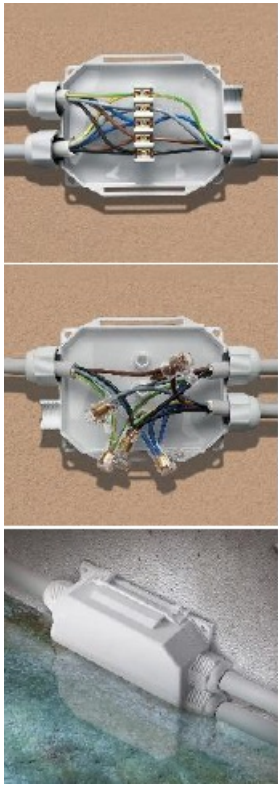

### **KVD DOZA IP68 PREUMPLUTA CU GEL 120X100X50**

- Pentru etansarea, protejarea si realizarea conexiunilor electrice in conditii de siguranta
- Doza preumpluta cu gel
- Echipate cu 4 presetupe M25x1,5 si clema
- Submersibile
- Pot fi montate sub pamant
- Refolosibil si fara termen de expirare
- Gata de utilizare
- Grad de protectie : IP68
- Halogen free
- Rezistenta UV
- Temperatura de lucru: max.+90°C
- Temperatura de instalare: -60°C ... +200°C

Pret: 154,69 LEI (TVA inclus)

Detalii online: <https://www.materialelectrice.ro/cupla-ip68-preumpluta-cu-gel-75x28x19-maxim-2x2-5mmp-37550>