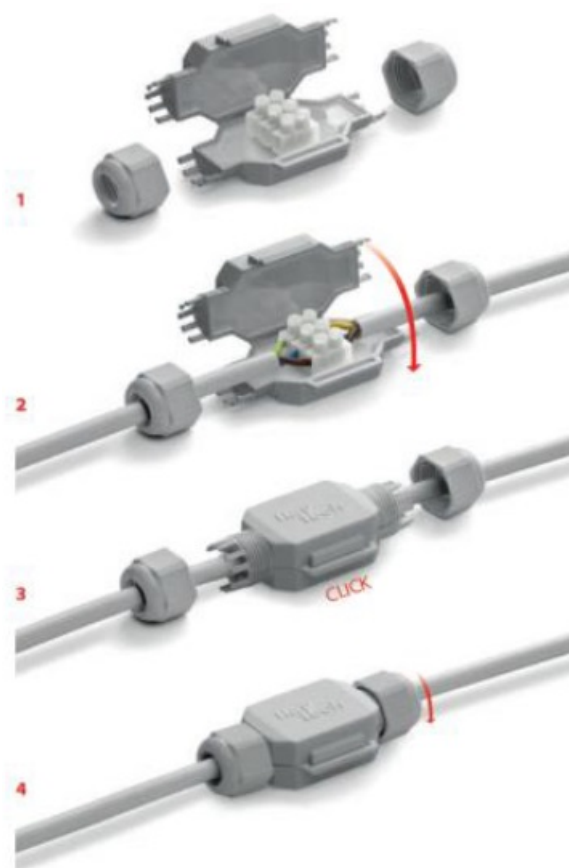

KVD CUPLA IP68 PREUMPLUTA CU GEL 75X28X19 - MAXIM 3X2.5MMP

Doza preumpluta cu GEL pentru conductor de maxim 2.5mm, ideala pentru conectarea electrica in zone cu umiditate ridicata (gradini, gazon, fantani arteziene etc)

- Pentru etansarea, protejarea si realizarea conexiunilor electrice in conditii de siguranta
- Micro-imbinare preumpluta cu gel
- Echipate cu presetupe si cleme
- Submersibile
- Pot fi montate sub pamant
- Refolosibil si fara termen de expirare
- Gata de utilizare cu dimensiuni reduse
- Grad de protectie : IP68
- Halogen free
- Rezistenta UV
- Temperatura de lucru: max.+90°C

- Temperatura de instalare: -40°C ... +50°C

Pret: 36,88 LEI (TVA inclus)

Detalii online: <https://www.materialelectrice.ro/cupla-ip68-preumpluta-cu-gel-75x28x19-maxim-3x2-5mmp>