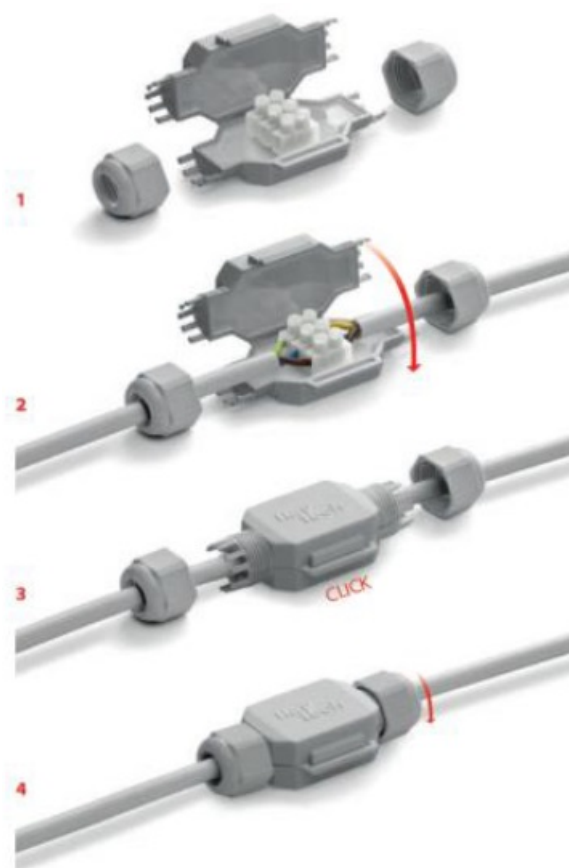

### **KVD CUPLA IP68 PREUMPLUTA CU GEL 75X28X19 - MAXIM 3X2.5MMP**

Doza preumpluta cu GEL pentru conductor de maxim 2.5mm, ideala pentru conectarea electrica in zone cu umiditate ridicata ( gradini, gazon, fantani arteziene etc)

- Pentru etansarea, protejarea si realizarea conexiunilor electrice in conditii de siguranta
- Micro-imbinare preumpluta cu gel
- Echipate cu presetupe si cleme
- Submersibile
- Pot fi montate sub pamant
- Refolosibil si fara termen de expirare
- Gata de utilizare cu dimensiuni reduse
- Grad de protectie : IP68
- Halogen free
- Rezistenta UV
- Temperatura de lucru: max.+90°C
- Temperatura de instalare: -40°C ... +50°C

Pret: 36,88 LEI (TVA inclus)

Detalii online: <https://www.materialelectrice.ro/cupla-ip68-preumpluta-cu-gel-75x28x19-maxim-3x2-5mmp>