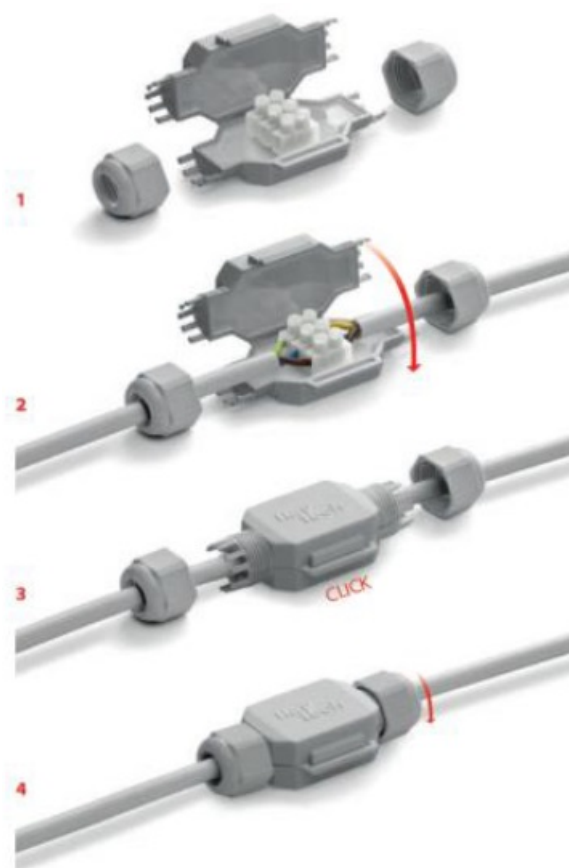

KVD CUPLA IP68 PREUMPLUTA CU GEL 75X28X19 - MAXIM 2X2.5MMP

Doza preumpluta cu GEL pentru conductor de maxim 2.5mm, ideala pentru conectarea electrica in zone cu umiditate ridicata (gradini, gazon, fantani arteziene etc)

- Pentru etansarea, protejarea si realizarea conexiunilor electrice in conditii de siguranta
- Micro-imbinare preumpluta cu gel
- Echipate cu presetupe si cleme
- Submersibile
- Pot fi montate sub pamant
- Refolosibil si fara termen de expirare
- Gata de utilizare cu dimensiuni reduse
- Grad de protectie : IP68
- Halogen free
- Rezistenta UV
- Temperatura de lucru: max.+90°C
- Temperatura de instalare: -40°C ... +50°C

Pret: 31,55 LEI (TVA inclus)

Detalii online: <https://www.materialelectrice.ro/cupla-ip68-preumpluta-cu-gel-75x28x19-maxim-2x2-5mmp>