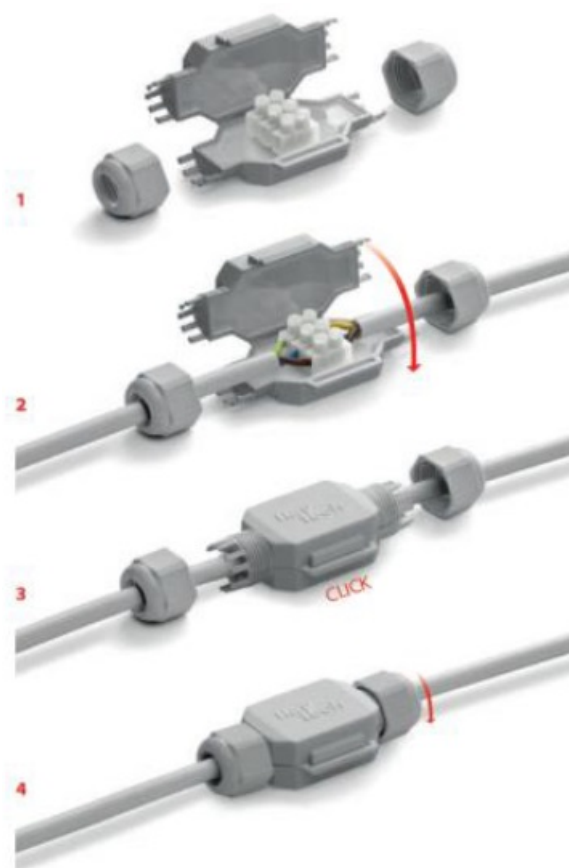

### **KVD CUPLA IP68 PREUMPLUTA CU GEL 75X28X19 - MAXIM 2X2.5MMP**

Doza preumpluta cu GEL pentru conductor de maxim 2.5mm, ideala pentru conectarea electrica in zone cu umiditate ridicata ( gradini, gazon, fantani arteziene etc)

- Pentru etansarea, protejarea si realizarea conexiunilor electrice in conditii de siguranta
- Micro-imbinare preumpluta cu gel
- Echipate cu presetupe si cleme
- Submersibile
- Pot fi montate sub pamant
- Refolosibil si fara termen de expirare
- Gata de utilizare cu dimensiuni reduse
- Grad de protectie : IP68
- Halogen free
- Rezistenta UV
- Temperatura de lucru: max.+90°C
- Temperatura de instalare: -40°C ... +50°C

Pret: 31,55 LEI (TVA inclus)

Detalii online: <https://www.materialelectrice.ro/cupla-ip68-preumpluta-cu-gel-75x28x19-maxim-2x2-5mmp>