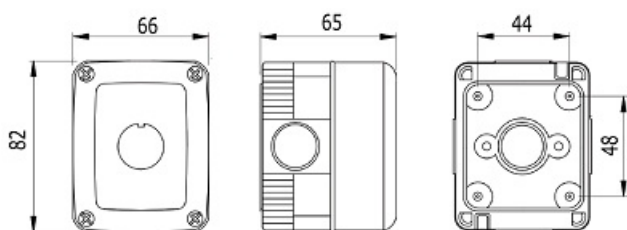

GEWISS DOZA PT 1 MODUL IP66 GEWISS

Doza aparenta pentru montaj lampi ,butoane semnalizare .Grad de protectie IP66 .Material ignifug.Presetupa 23mm.

Dimensiuni

Pret: 31,80 LEI (TVA inclus)

Detalii online: <https://www.materialeelectrice.ro/doza-pt-1-modul-ip66-gewiss>