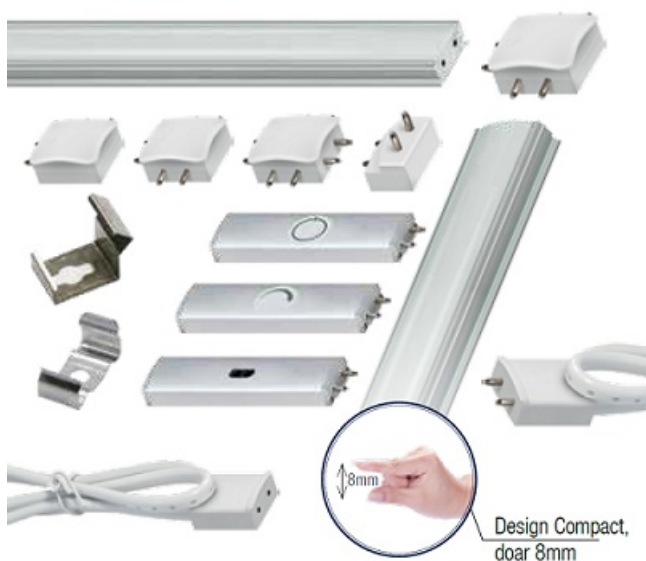

## ERSTE SURSA ALIMENTARE 80W BAGHETA LED LINK

Sursa de alimentare baghetaLED LINK.

Sistemul liniar LED LINK presupune un sistem complet de baghete luminoase si accesorii fixare, conectare si comanda.

### **LUMINĂ DISTRIBUITĂ UNIFORM** Conectare discretă și design compact

Orice sistem este format din bagheta luminoasa, sursa de alimentare in functie de lungimea traseului, element de comanda ( buton, senzor sau variator), conectori (cot, teu, mufa etc) si clipsuri de fixare.