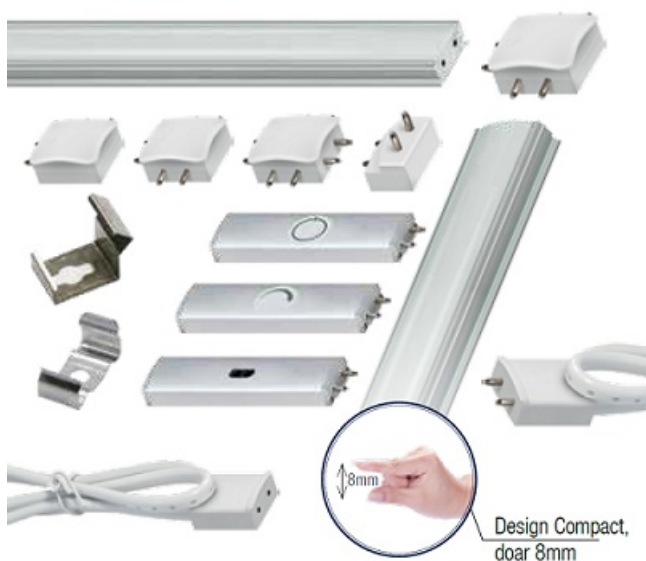

## ERSTE SURSA ALIMENTARE 60W BAGHETA LED LINK

Sursa de alimentare baghetaLED LINK.

Sistemul liniar LED LINK presupune un sistem complet de baghete luminoase si accesorii fixare, conectare si comanda.

### **LUMINĂ DISTRIBUITĂ UNIFORM** Conectare discretă și design compact

Orice sistem este format din bagheta luminoasa, sursa de alimentare in functie de lungimea traseului, element de comanda ( buton, senzor sau variator), conectori (cot, teu, mufa etc) si clipsuri de fixare.