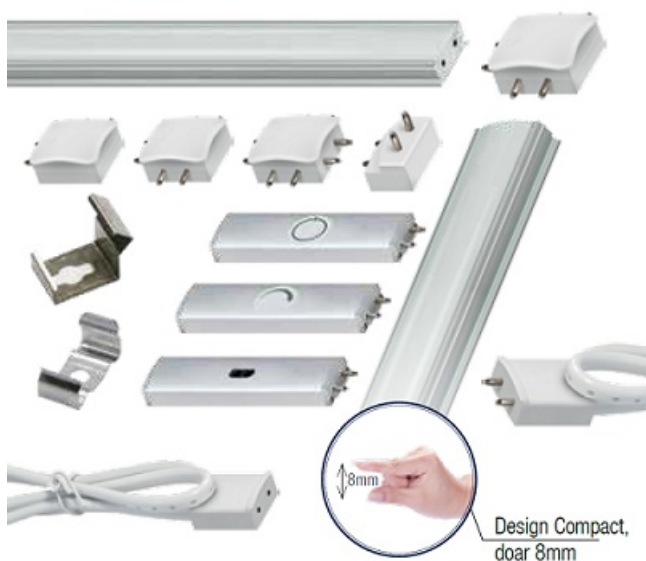

## ERSTE SURSA ALIMENTARE 20W BAGHETA LED LINK

Sursa de alimentare baghetaLED LINK.

Sistemul liniar LED LINK presupune un sistem complet de baghete luminoase si accesorii fixare, conectare si comanda.

### **LUMINĂ DISTRIBUITĂ UNIFORM** Conectare discretă și design compact

Orice sistem este format din bagheta luminoasa, sursa de alimentare in functie de lungimea traseului, element de comanda ( buton, senzor sau variator), conectori (cot, teu, mufa etc) si clipsuri de fixare.