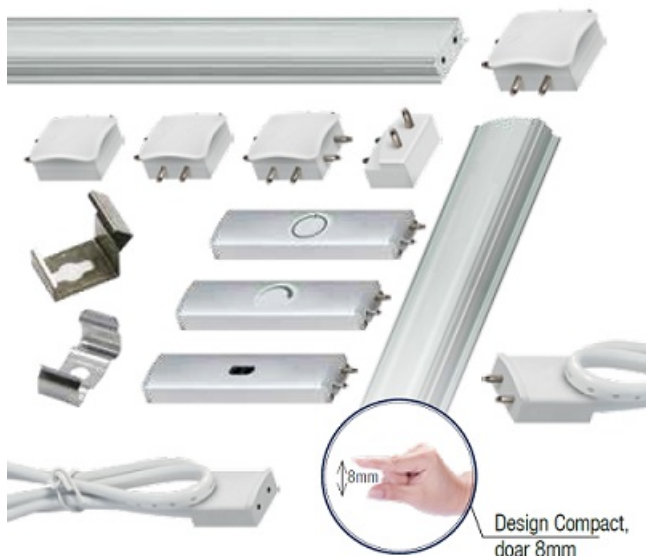

## ERSTE CONECTOR IMBINARE LINIARA TRANSPARENTA PENTRU BAGHETA LED LINK

Conector pentru imbinare baghetaLED LINK.

Sistemul liniar LED LINK presupune un sistem complet de baghete luminoase si accesorii fixare, conectare si comanda.

### **LUMINĂ DISTRIBUITĂ UNIFORM** Conectare discretă și design compact

Orice sistem este format din bagheta luminoasa, sursa de alimentare in functie de lungimea traseului, element de comanda ( buton, senzor sau variator), conectori (cot, teu, mufa etc) si clipsuri de fixare.

Pret: 5,58 LEI (TVA inclus)

Detalii online: <https://www.materialelectrice.ro/conector-imbinare-liniara-transparenta-pentru-baghet-led-link>