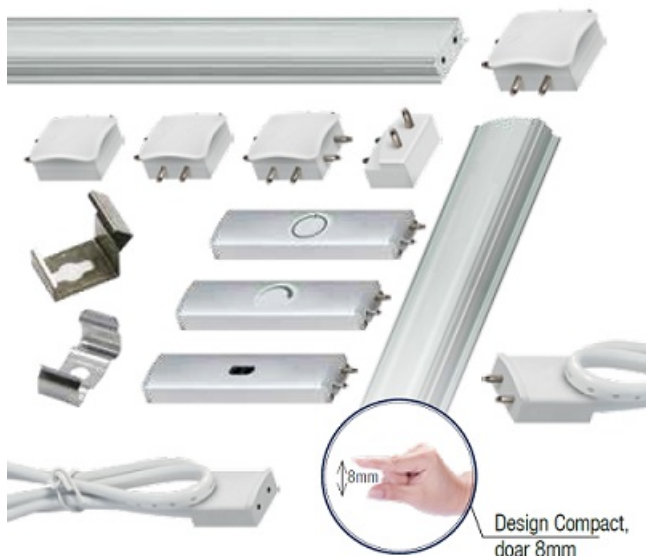

## ERSTE CONECTOR IMBINARE VERTICALA PE COLT "L" PENTRU BAGHETA LED LINK

Conector pentru imbinare baghetaLED LINK.

Sistemul liniar LED LINK presupune un sistem complet de baghete luminoase si accesorii fixare, conectare si comanda.

### **LUMINĂ DISTRIBUITĂ UNIFORM** Conectare discretă și design compact

Orice sistem este format din bagheta luminoasa, sursa de alimentare in functie de lungimea traseului, element de comanda ( buton, senzor sau variator), conectori (cot, teu, mufa etc) si clipsuri de fixare.

Pret: 12,93 LEI (TVA inclus)

Detalii online: <https://www.materialelectrice.ro/conector-imbinare-verticala-pe-colt-1-pentru-baghet-led-link>