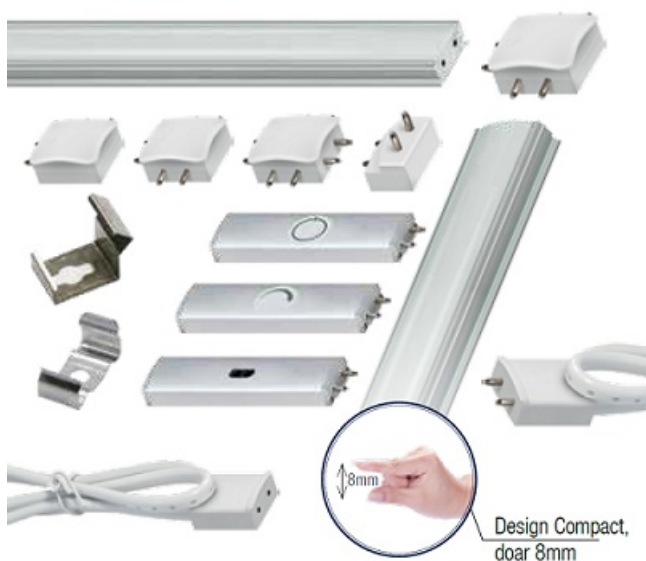

ERSTE CONECTOR IMBINARE PLANA "CRUCE" PENTRU BAGHETA LED LINK

Conector pentru imbinare baghetaLED LINK.

Sistemul liniar LED LINK presupune un sistem complet de baghete luminoase si accesorii fixare, conectare si comanda.

LUMINĂ DISTRIBUITĂ UNIFORM Conectare discretă și design compact

Orice sistem este format din bagheta luminoasa, sursa de alimentare in functie de lungimea traseului, element de comanda (buton, senzor sau variator), conectori (cot, teu, mufa etc) si clipsuri de fixare.

Pret: 17,03 LEI (TVA inclus)

Detalii online: <https://www.materialelectrice.ro/conector-imbinare-plana-cruce-pentru-baghet-led-link>