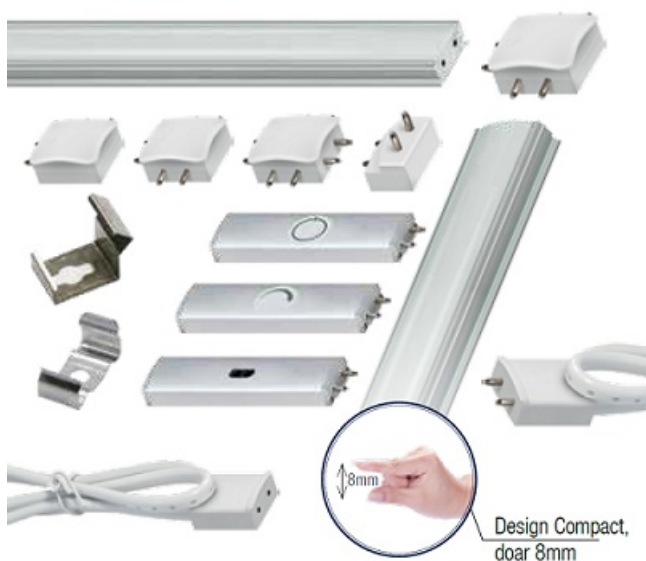

ERSTE CONECTOR IMBINARE PLANA "T" PENTRU BAGHETA LED LINK

Conector pentru imbinare baghetaLED LINK.

Sistemul liniar LED LINK presupune un sistem complet de baghete luminoase si accesorii fixare, conectare si comanda.

LUMINĂ DISTRIBUITĂ UNIFORM Conectare discretă și design compact

Orice sistem este format din bagheta luminoasa, sursa de alimentare in functie de lungimea traseului, element de comanda (buton, senzor sau variator), conectori (cot, teu, mufa etc) si clipsuri de fixare.

Pret: 17,03 LEI (TVA inclus)

Detalii online: <https://www.materialelectrice.ro/conector-imbinare-plana-t-pentru-baghet-led-link>