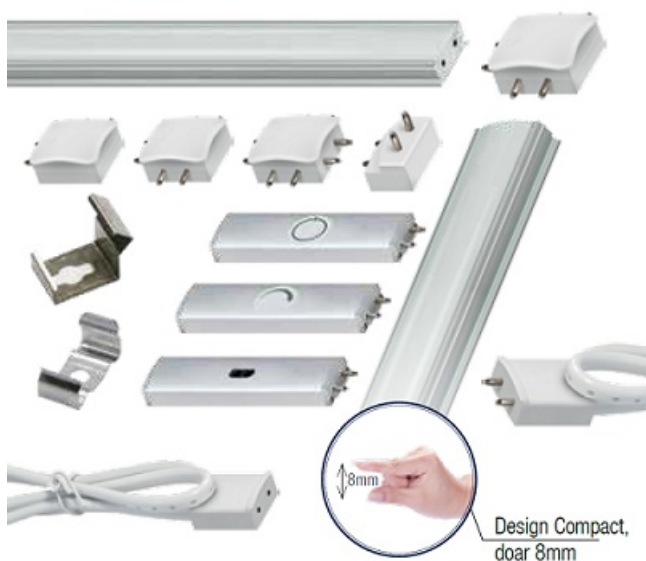

ERSTE CONECTOR IMBINARE PLANA "L DREAPTA" PENTRU BAGHETA LED LINK

Conector pentru imbinare baghetaLED LINK.

Sistemul liniar LED LINK presupune un sistem complet de baghete luminoase si accesorii fixare, conectare si comanda.

LUMINĂ DISTRIBUITĂ UNIFORM Conectare discretă și design compact

Orice sistem este format din bagheta luminoasa, sursa de alimentare in functie de lungimea traseului, element de comanda (buton, senzor sau variator), conectori (cot, teu, mufa etc) si clipsuri de fixare.

Pret: 15,75 LEI (TVA inclus)

Detalii online: <https://www.materialelectrice.ro/conector-imbinare-plana-l-dreapta-pentru-baghet-led-link-32933>