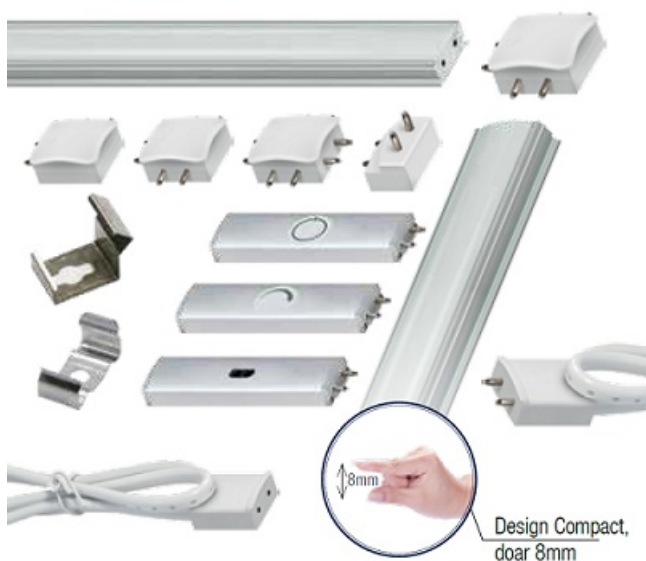

## ERSTE CONECTOR IMBINARE PLANA "L STANGA" PENTRU BAGHETA LED LINK

Conector pentru imbinare baghetaLED LINK.

Sistemul liniar LED LINK presupune un sistem complet de baghete luminoase si accesorii fixare, conectare si comanda.

### **LUMINĂ DISTRIBUITĂ UNIFORM** Conectare discretă și design compact

Orice sistem este format din bagheta luminoasa, sursa de alimentare in functie de lungimea traseului, element de comanda ( buton, senzor sau variator), conectori (cot, teu, mufa etc) si clipsuri de fixare.

Pret: 15,75 LEI (TVA inclus)

Detalii online: <https://www.materialelectrice.ro/conector-imbinare-plana-l-dreapta-pentru-baghet-led-link>