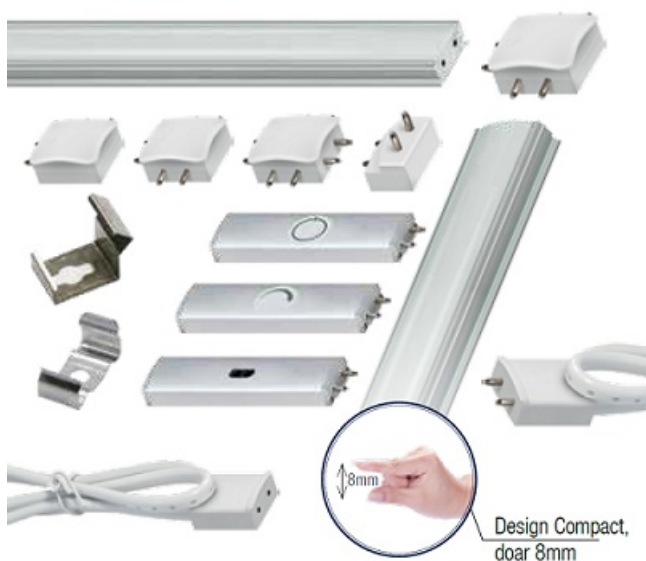

## ERSTE CABLU CONEXIUNE RAMIFICATIE SURSA BAGHETA LED LINK

Cablu conexiune ramificatie Sursa - baghetaLED LINK.

Sistemul liniar LED LINK presupune un sistem complet de baghete luminoase si accesorii fixare, conectare si comanda.

### **LUMINĂ DISTRIBUITĂ UNIFORM** Conectare discretă și design compact

Orice sistem este format din bagheta luminoasa, sursa de alimentare in functie de lungimea traseului, element de comanda ( buton, senzor sau variator), conectori (cot, teu, mufa etc) si clipsuri de fixare.