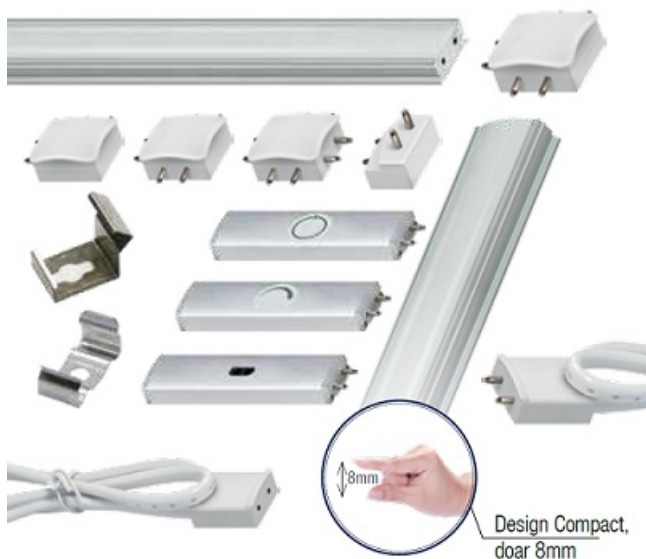

ERSTE CABLU CONEXIUNE RAMIFICATIE SURSA - 4 BAGHETE LED LINK

Cablu conexiune ramificatie Sursa - 4 baghete LED LINK, se utilizeaza cand se doreste ca lumina sa fie distribuita pe mai multe directii, dar alimentarea se face dintr-un singur loc.

Sistemul linear LED LINK presupune un sistem complet de baghete luminoase si accesorii fixare, conectare si comanda.

LUMINĂ DISTRIBUITĂ UNIFORM Conectare discretă și design compact

Orice sistem este format din bagheta luminoasa, sursa de alimentare in functie de lungimea traseului, element de comanda (buton, senzor sau variator), conectori (cot, teu, mufa etc) si clipsuri de fixare.

Pret: 27,75 LEI (TVA inclus)

Detalii online: <https://www.materialelectrice.ro/cablu-conexiune-ramificatie-sursa-4-baghete-led-link>