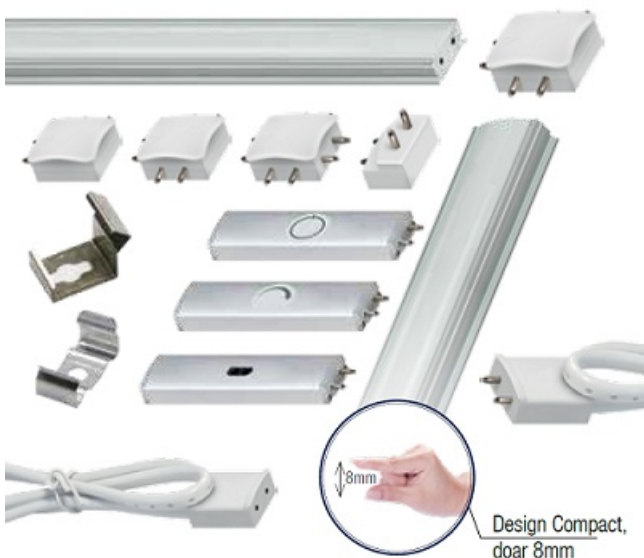

ERSTE CABLU CONEXIUNE COMUTATOR - BAGHETA LED LINK

Cablu conexiune Comutator Bagheta LED LINK

Sistemul liniar LED LINK presupune un sistem complet de baghete luminoase si accesorii fixare, conectare si comanda.

LUMINĂ DISTRIBUITĂ UNIFORM Conectare discretă și design compact

Orice sistem este format din bagheta luminoasa, sursa de alimentare in functie de lungimea traseului, element de comanda (buton, senzor sau variator), conectori (cot, teu, mufa etc) si clipsuri de fixare.