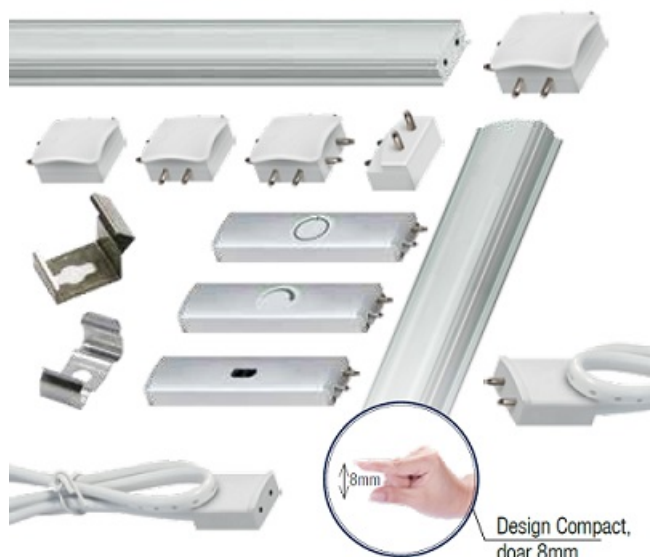

Baghete LED

ERSTE BAGHETA LED COMPONIBILA 120CM 17W 24VCC LUMINA RECE 6000K LED LINK

Bagheta Led 120 cm

Putere 17w

Flux luminos 1050 lumeni

Tensiune de alimentare 24Vcc

Lumina led cu dispersie uniforma fara a se vedea efectul de opunct led.

Profilul se monteaza aparent pe verticala, oziontala sau pe colt.

Sistemul liniar LED LINK presupune un sistem complet de baghete luminoase si accesorii fixare, conectare si comanda.

LUMINĂ DISTRIBUITĂ UNIFORM

Conectare discretă și design compact

Orice sistem este format din bagheta luminoasa, sursa de alimentare in functie de lungimea traseului, element de comanda (buton, senzor sau variator), conectori (cot, teu, mufa etc) si clipsuri de fixare.

Pret: 123,27 LEI (TVA inclus)

Detalii online: <https://www.materialelectrice.ro/bagheta-led-componibila-120cm-17w-24vcc-lumina-rece-6000k-led-link>