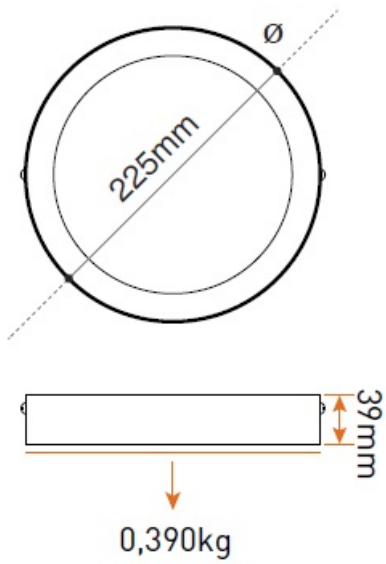

PANASONIC SPOT LED APARENT DIAMETRU 300MM. 24W LUMINA CALDA 3000K

Se utilizează la iluminatul spațiilor comerciale, birouri, săli de conferință, hoteluri, restaurante, etc.

Grad de protecție: IP 20

Durată medie de viață: 20000 ore

Culoare lumină: 4000K

Tip LED: SMD

Unghi iluminare: 120 grade

Flux 1850lm

Dimensiune

Pret: 122,10 LEI (TVA inclus)

Detalii online: <https://www.materialelectrice.ro/spot-led-aparent-diametru-300mm-24w-lumina-calda-3000k>