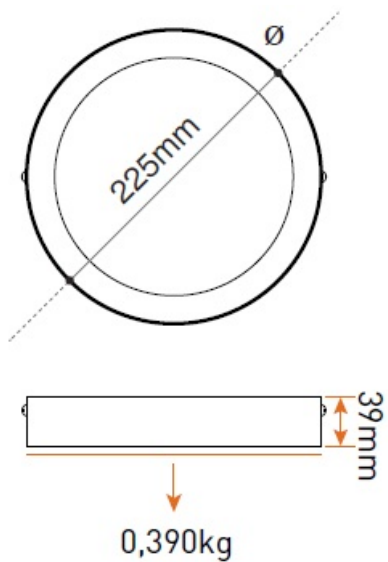

PANASONIC SPOT LED APARENT DIAMETRU 300MM. 24W LUMINA NEUTRA 4000K

Se utilizează la iluminatul spațiilor comerciale, birouri, săli de conferință, hoteluri, restaurante, etc.

Grad de protecție: IP 20

Durată medie de viață: 20000 ore

Culoare lumină: 4000K

Tip LED: SMD

Unghi iluminare: 120 grade

Flux 1850lm

Dimensiune

Pret: 122,10 LEI (TVA inclus)

Detalii online: <https://www.materialelectrice.ro/spot-led-aparent-diametru-300mm-24w-lumina-neutra-4000k>