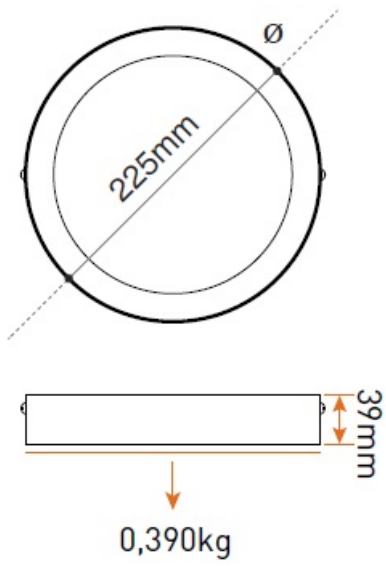

**PANASONIC SPOT LED APARENT DIAMETRU 300MM. 24W LUMINA RECE 6500K**

Se utilizează la iluminatul spațiilor comerciale, birouri, săli de conferință, hoteluri, restaurante, etc.

Grad de protecție: IP 20

Durată medie de viață: 20000 ore

Culoare lumină: 6500K

Tip LED: SMD

Unghi iluminare: 120 grade

Flux 1850lm

Dimensiune

Pret: 122,10 LEI (TVA inclus)

Detalii online: <https://www.materialelectrice.ro/spot-led-aparent-diametru-300mm-24w-lumina-rece-6500k>