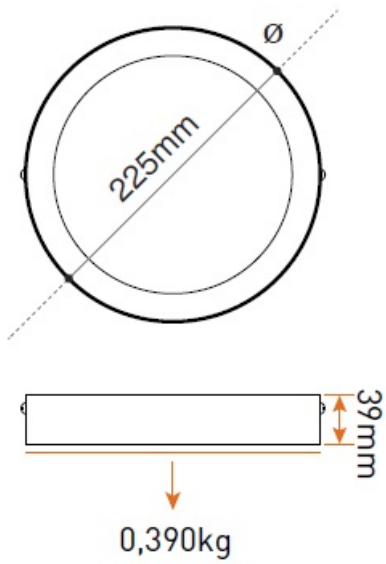

**PANASONIC SPOT LED APARENT DIAMETRU 225MM. 18W LUMINA RECE 6500K**

Se utilizează la iluminatul spațiilor comerciale, birouri, săli de conferință, hoteluri, restaurante, etc.

Grad de protecție: IP 20

Durată medie de viață: 20000 ore

Culoare lumină: 6500K

Tip LED: SMD

Unghi iluminare: 120 grade

Flux 1350lm

Dimensiune

Pret: 122,10 LEI (TVA inclus)

Detalii online: <https://www.materialelectrice.ro/spot-led-aparent-diametru-225mm-18w-lumina-rece-6500k>