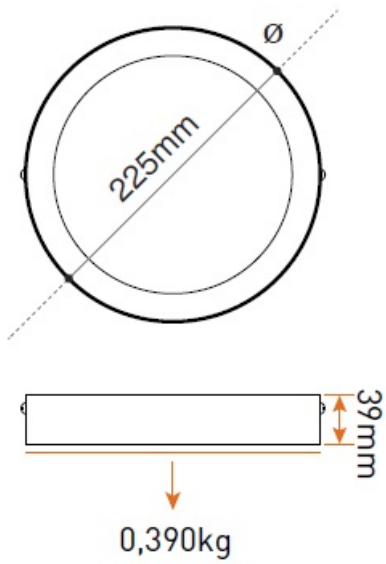

**PANASONIC SPOT LED APARENT DIAMETRU 225MM. 18W LUMINA NEUTRA 4000K**

Se utilizează la iluminatul spațiilor comerciale, birouri, săli de conferință, hoteluri, restaurante, etc.

Grad de protecție: IP 20

Durată medie de viață: 20000 ore

Culoare lumină: 4000K

Tip LED: SMD

Unghi iluminare: 120 grade

Flux 1350lm

Dimensiune

Pret: 122,10 LEI (TVA inclus)

Detalii online: <https://www.materialelectrice.ro/spot-led-aparent-diametru-225mm-18w-lumina-neutra-4000k>