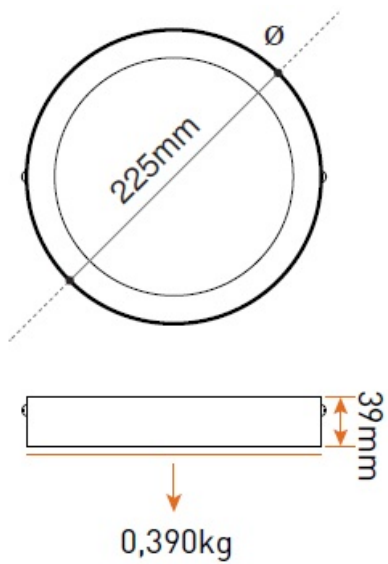

PANASONIC SPOT LED APARENT DIAMETRU 225MM. 18W LUMINA CALDA 3000K

Se utilizează la iluminatul spațiilor comerciale, birouri, săli de conferință, hoteluri, restaurante, etc.

Grad de protecție: IP 20

Durată medie de viață: 20000 ore

Culoare lumină: 3000K

Tip LED: SMD

Unghi iluminare: 120 grade

Flux 1350lm

Dimensiune

Pret: 122,10 LEI (TVA inclus)

Detalii online: <https://www.materialelectrice.ro/spot-led-aparent-diametru-225mm-18w-lumina-calda-3000k>