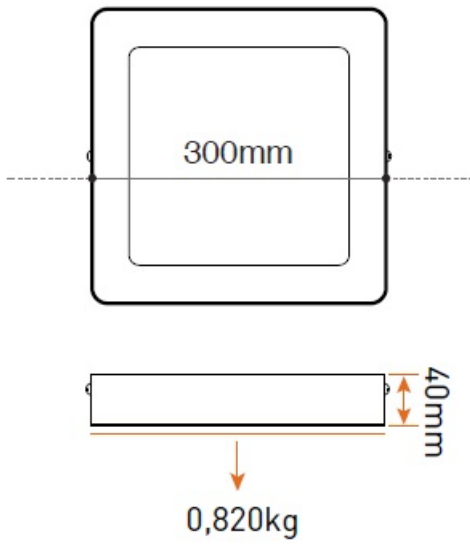

**PANASONIC SPOT LED PATRAT APARENT, 225X225X39MM, 24W LUMINA RECE**  
**6500K**

Spot cu montaj aparent pentru iluminare spatiilor interioare

Utilizând corpurile de iluminat cu led în locul celor cu becuri clasice se reduc costurile asociate cu pân? la 90%.

Grad de protectie: IP 20

Durat? medie de via??: 20000 ore

Culoare lumin?: 6500K

Tip LED: SMD

Unghi iluminare: 120 grade

Tensiune de alimentare 230V

Putere 24W

Flux luminos 1850lm

Dimensiuni

Pret: 193,60 LEI (TVA inclus)

Detalii online: <https://www.materialelectrice.ro/spot-led-patrat-aparent-225x225x39mm-24w-lumina-rece-6500k>