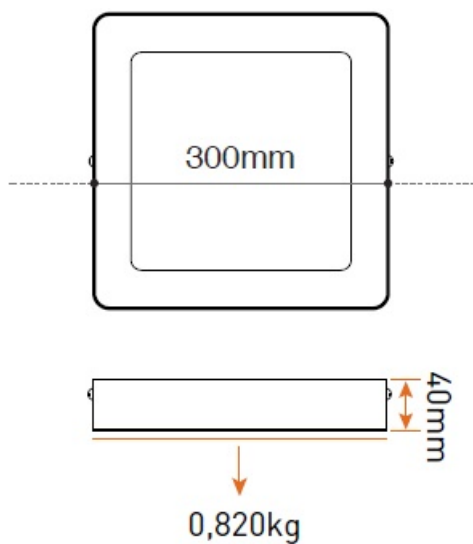

**PANASONIC SPOT LED PATRAT APARENT, 300X300X40MM, 24W LUMINA CALDA**  
**3000K**

Spot cu montaj aparent pentru iluminare spatiilor interioare

Utilizând corpurile de iluminat cu led în locul celor cu becuri clasice se reduc costurile asociate cu pân? la 90%.

Grad de protectie: IP 20

Durat? medie de via??: 20000 ore

Culoare lumin?: 3000K

Tip LED: SMD

Unghi iluminare: 120 grade

Tensiune de alimentare 230V

Putere 24W

Flux luminos 1850lm

Dimensiuni

Pret: 193,60 LEI (TVA inclus)

Detalii online: <https://www.materialelectrice.ro/spot-led-patrat-aparent-225x225x39mm-24w-lumina-neutra-4000k-32867>